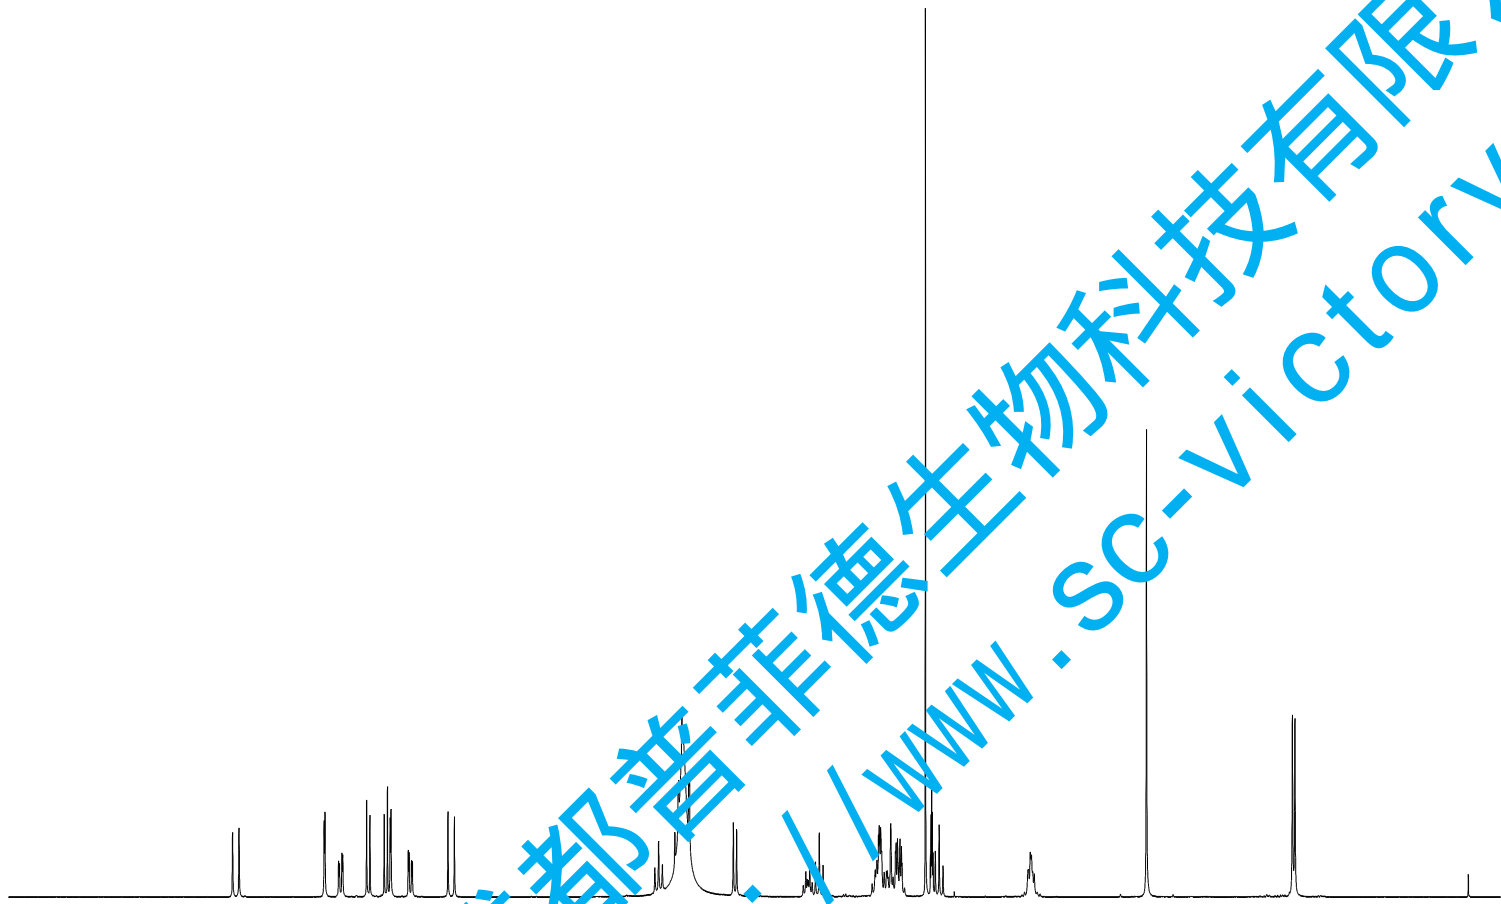

7.620  
7.580  
7.057  
7.052  
6.968  
6.963  
6.947  
6.942  
6.795  
6.774  
6.687  
6.667  
6.650  
6.645  
6.538  
6.533  
6.518  
6.513  
6.293  
6.253  
4.994  
4.894  
4.874  
4.870  
4.850  
4.808  
4.804  
4.533  
4.513  
4.026  
4.003  
3.980  
3.647  
3.638  
3.634  
3.630  
3.625  
3.618  
3.562  
3.533  
3.529  
3.521  
3.517  
3.505  
3.497  
3.493  
3.288  
3.264  
2.701  
2.695  
1.985  
1.085  
1.069

8.5 8.0 7.5 7.0 6.5 6.0 5.5 5.0 4.5 4.0 3.5 3.0 2.5 2.0 1.5 1.0 0.5 ppm

1.00 1.00 1.00 1.03 1.99 1.01 1.00 1.6 3.23 3.91 1.09 0.98 1.05 7.16 3.04 1.02 1.97 3.00 3.07

成都普菲德生物科技有限公司  
http://www.sc-victory.com